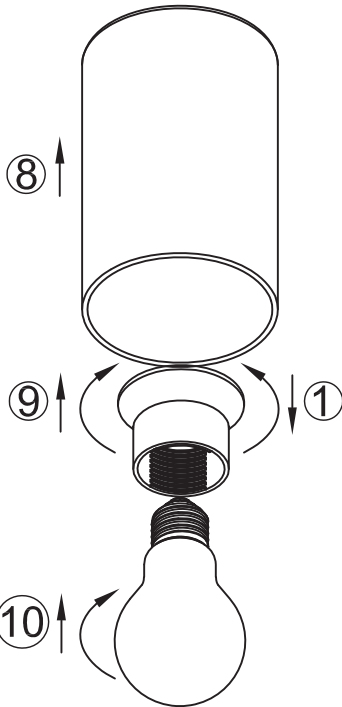

Max: 60mm

BLA97329  
www.eglo.com