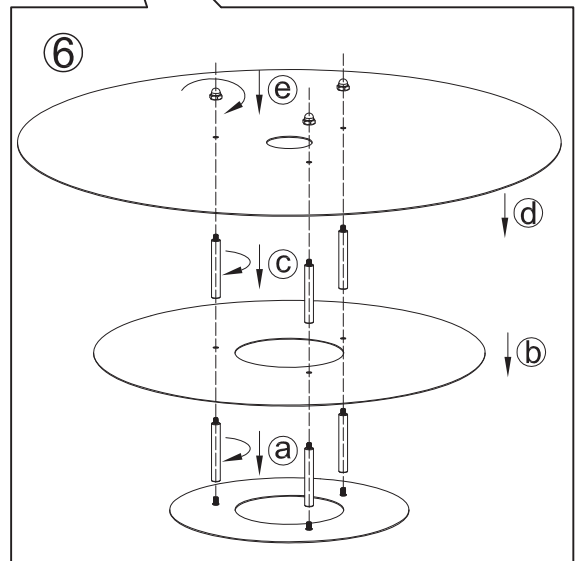

Max: 60mm

BLA97329  
www.eglo.com